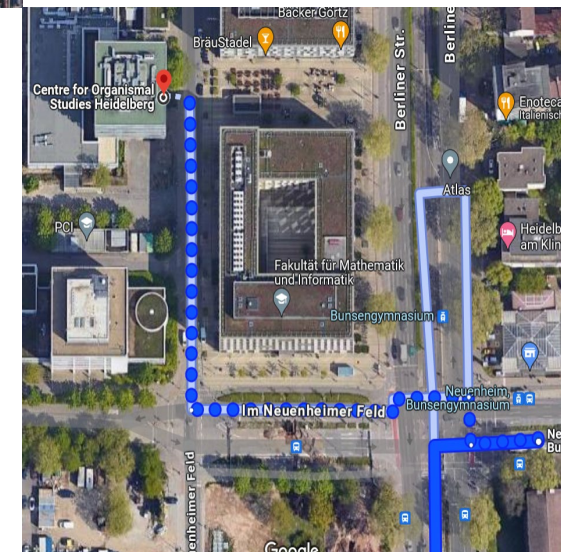

GRADUIERTEN-
AKADEMIE

UNIVERSITÄT
HEIDELBERG
ZUKUNFT
SEIT 1386

Heidelberg Hbf -> Center for Organismal Studies/COS (Im Neuenheimer Feld 230)

1. In die Straßenbahn 25 (in Richtung Schriesheim) oder 24 (in Richtung Handschuhsheim/Heiligenbergschule) einsteigen und drei Stationen bis zur Haltestelle „Neuenheim, Bunsengymnasium“ fahren
2. Zu Fuß in Richtung Westen laufen
3. Die erste (große Kreuzung überqueren) und weiter nach Westen laufen
4. An der zweiten Kreuzung rechts abbiegen und 100m der Straße folgen
5. Das COS befindet sich auf der linken Seite

GRADUIERTEN-
AKADEMIE

UNIVERSITÄT
HEIDELBERG
ZUKUNFT
SEIT 1386

Center for Organismal Studies/COS

(Im Neuenheimer Feld 230) ->

BioQuant

(Im Neuenheimer Feld 267)

Hier finden einige Workshops am 2. 10. statt,
die Registrierung erfolgt im COS.

1. Aus dem COS-Haupteingang herauskommend nach rechts (in Richtung Süden) laufen
2. An der ersten Kreuzung rechts abbiegen
3. 100 m dem Weg folgen
4. Das Bioquant-Gebäude befindet sich auf der rechten Seite

GRADUIERTEN-
AKADEMIE

UNIVERSITÄT
HEIDELBERG
ZUKUNFT
SEIT 1386

Center for Organismal Studies/COS

->

„Bräustadel“

Aus dem COS-Haupteingang herauskommend die Straße überqueren, das „Bräustadel“ liegt auf der linken Seite, also direkt gegenüber vom Veranstaltungsort