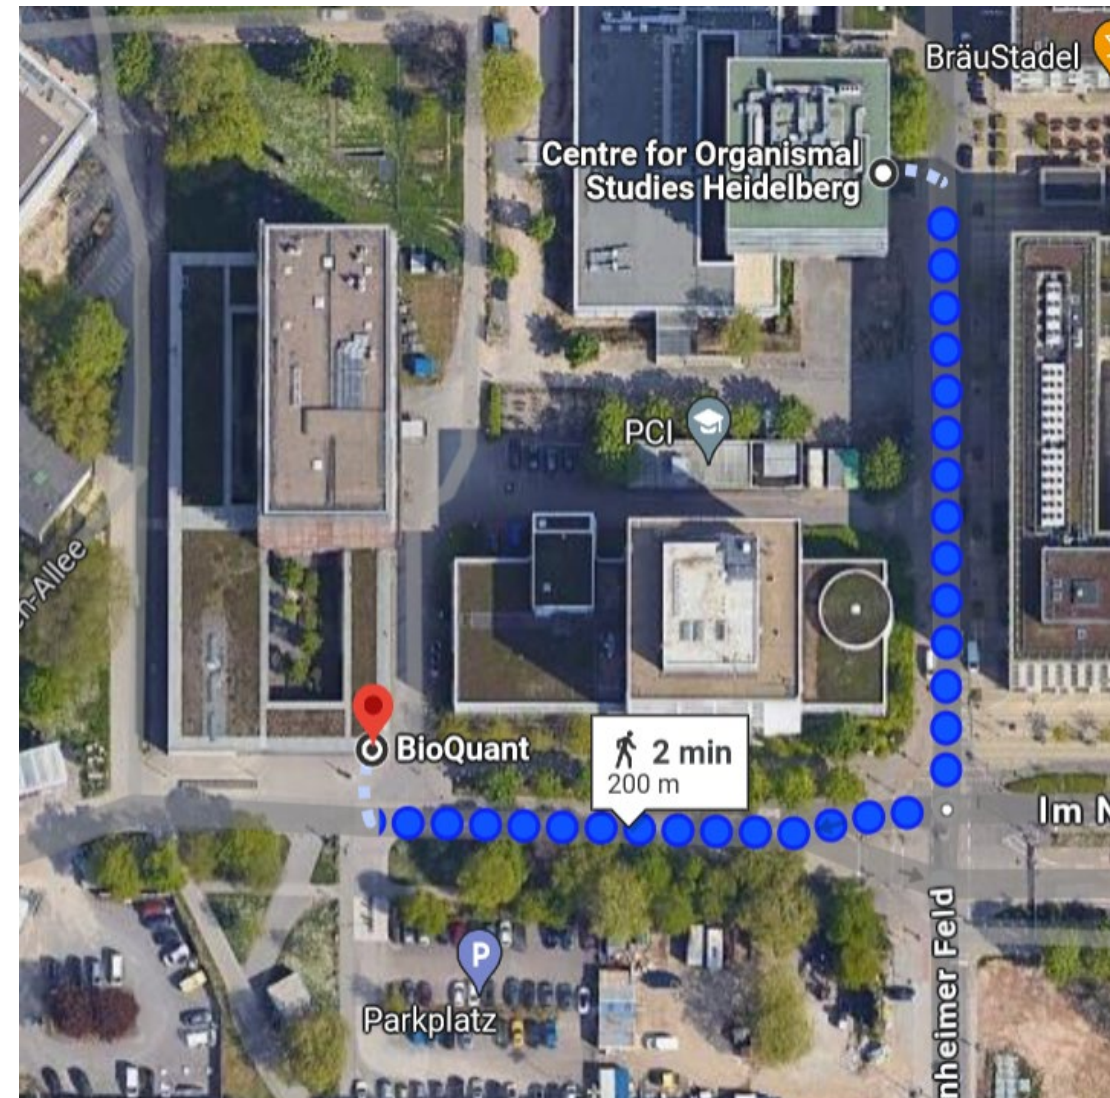

GRADUIERTEN-
AKADEMIE

UNIVERSITÄT
HEIDELBERG
ZUKUNFT
SEIT 1386

Heidelberg Hbf -> Center for Organismal Studies/COS (Im Neuenheimer Feld 230)

1. In die Straßenbahn 25 (in Richtung Schriesheim) oder 24 (in Richtung Handschuhsheim/Heiligenbergschule) einsteigen und drei Stationen bis zur Haltestelle „Neuenheim, Bunsengymnasium“ fahren
2. Zu Fuß in Richtung Westen laufen
3. Die erste (große Kreuzung überqueren) und weiter nach Westen laufen
4. An der zweiten Kreuzung rechts abbiegen und 100m der Straße folgen
5. Das COS befindet sich auf der linken Seite

GRADUIERTEN-
AKADEMIE

UNIVERSITÄT
HEIDELBERG
ZUKUNFT
SEIT 1386

Center for Organismal Studies/COS

(Im Neuenheimer Feld 230) ->

BioQuant

(Im Neuenheimer Feld 267)

Hier finden einige Workshops am 2. 10. statt,
die Registrierung erfolgt im COS.

1. Aus dem COS-Haupteingang herauskommend nach rechts (in Richtung Süden) laufen
2. An der ersten Kreuzung rechts abbiegen
3. 100 m dem Weg folgen
4. Das Bioquant-Gebäude befindet sich auf der rechten Seite

GRADUIERTEN-
AKADEMIE

UNIVERSITÄT
HEIDELBERG
ZUKUNFT
SEIT 1386

Center for Organismal Studies/COS

->

„Bräustadel“

Aus dem COS-Haupteingang herauskommend die Straße überqueren, das „Bräustadel“ liegt auf der linken Seite, also direkt gegenüber vom Veranstaltungsort