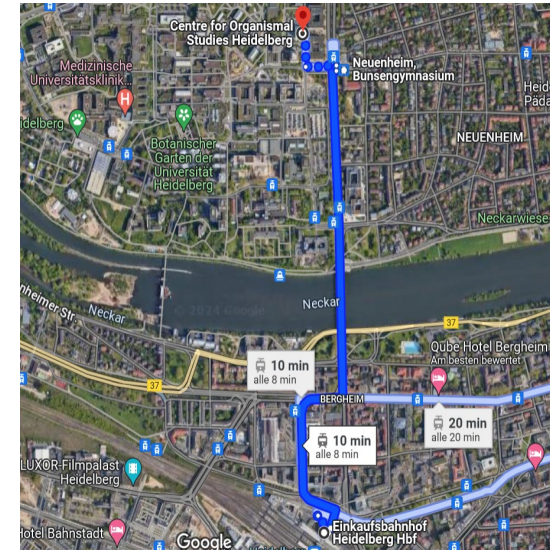

GRADUIERTEN-
AKADEMIE

UNIVERSITÄT
HEIDELBERG
ZUKUNFT
SEIT 1386

Heidelberg Hbf -> Center for Organismal Studies/COS (Im Neuenheimer Feld 230)

1. In die Straßenbahn 25 (in Richtung Schriesheim) oder 24 (in Richtung Handschuhsheim/Heiligenbergschule) einsteigen und drei Stationen bis zur Haltestelle „Neuenheim, Bunsengymnasium“ fahren
2. Zu Fuß in Richtung Westen laufen
3. Die erste (große Kreuzung überqueren) und weiter nach Westen laufen
4. An der zweiten Kreuzung rechts abbiegen und 100m der Straße folgen
5. Das COS befindet sich auf der linken Seite

GRADUIERTEN-
AKADEMIE

UNIVERSITÄT
HEIDELBERG
ZUKUNFT
SEIT 1386

Center for Organismal Studies/COS

(Im Neuenheimer Feld 230) ->

BioQuant

(Im Neuenheimer Feld 267)

Hier finden einige Workshops am 2. 10. statt,
die Registrierung erfolgt im COS.

1. Aus dem COS-Haupteingang herauskommend nach rechts (in Richtung Süden) laufen
2. An der ersten Kreuzung rechts abbiegen
3. 100 m dem Weg folgen
4. Das Bioquant-Gebäude befindet sich auf der rechten Seite

GRADUIERTEN-
AKADEMIE

UNIVERSITÄT
HEIDELBERG
ZUKUNFT
SEIT 1386

Center for Organismal Studies/COS

->

„Bräustadel“

Aus dem COS-Haupteingang herauskommend die Straße überqueren, das „Bräustadel“ liegt auf der linken Seite, also direkt gegenüber vom Veranstaltungsort