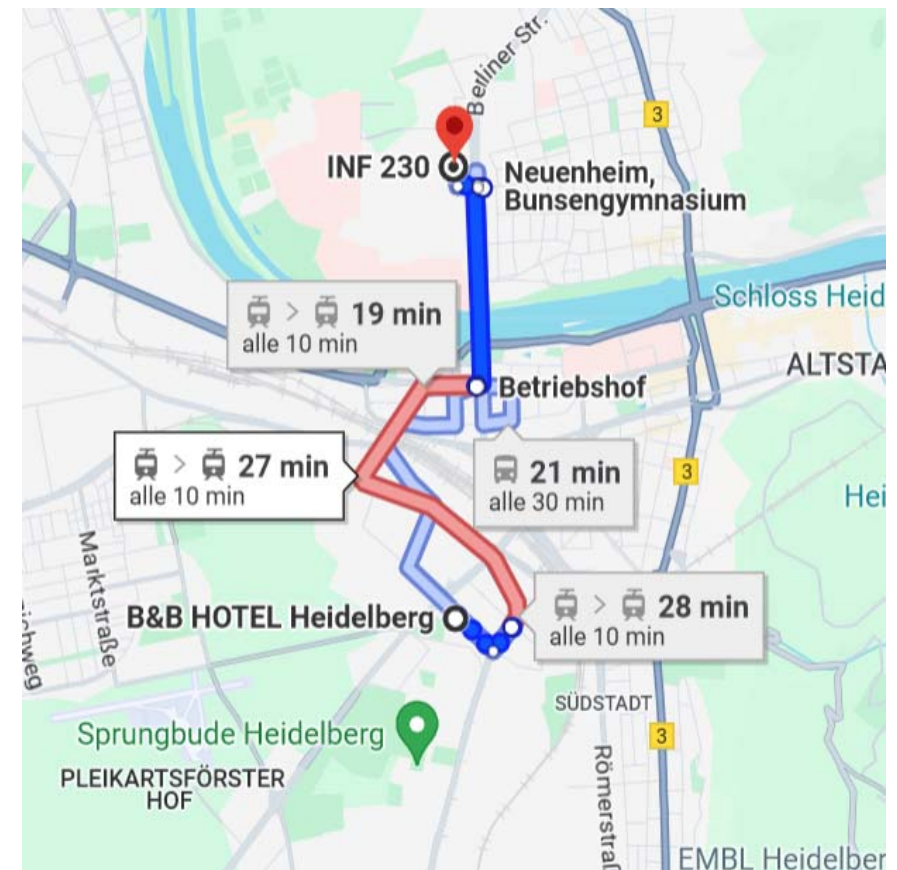

### Hotelliste

- 1) [B&B Bahnstadt](#)
- 2) [ibis Heidelberg Hauptbahnhof](#)
- 3) [PremierInn Heidelberg City Bahnstadt](#)
- 4) [PremierInn Heidelberg City Zentrum](#)
- 5) [Qube Bergheim](#)
- 6) [Qube Bahnstadt](#)
- 7) [Guesthouse Heidelberg](#)

Stornobedingungen bitte individuell anfragen.

19 Minuten bis zum Veranstaltungsort:

Von der Haltestelle Rudolf-Diesel-Straße mit der Straßenbahn Linie 26 (Richtung Handschuhsheim, Heiligenbergschule) bis zum Betriebshof, dort Umstieg in die Linie 24 (Richtung Handschuhsheim Heiligenbergschule) bis Haltestelle Neuenheim Bunsengymnasium

## ibis Heidelberg Hauptbahnhof

Willy Brandt Platz 3  
69115 Heidelberg

06221/9130  
[H1447@accor.com](mailto:H1447@accor.com)

EZ 106€ inkl. Frühstück

Kontingent: 20 Zimmer  
Abrufbar bis 20.08.2024 (Stichwort UniWind24)  
Kostenfreie Stornierung bis ein Tag vor Anreise  
möglich.

11 Minuten bis zum Veranstaltungsort:  
Von der Haltestelle Hauptbahnhof mit Straßenbahn Linie 24  
(Richtung Handschuhsheim, Heiligenbergschule) oder  
Straßenbahn Linie 25 (Richtung Bahnhof Schriesheim)  
bis Haltestelle Neuenheim Bunsengymnasium.