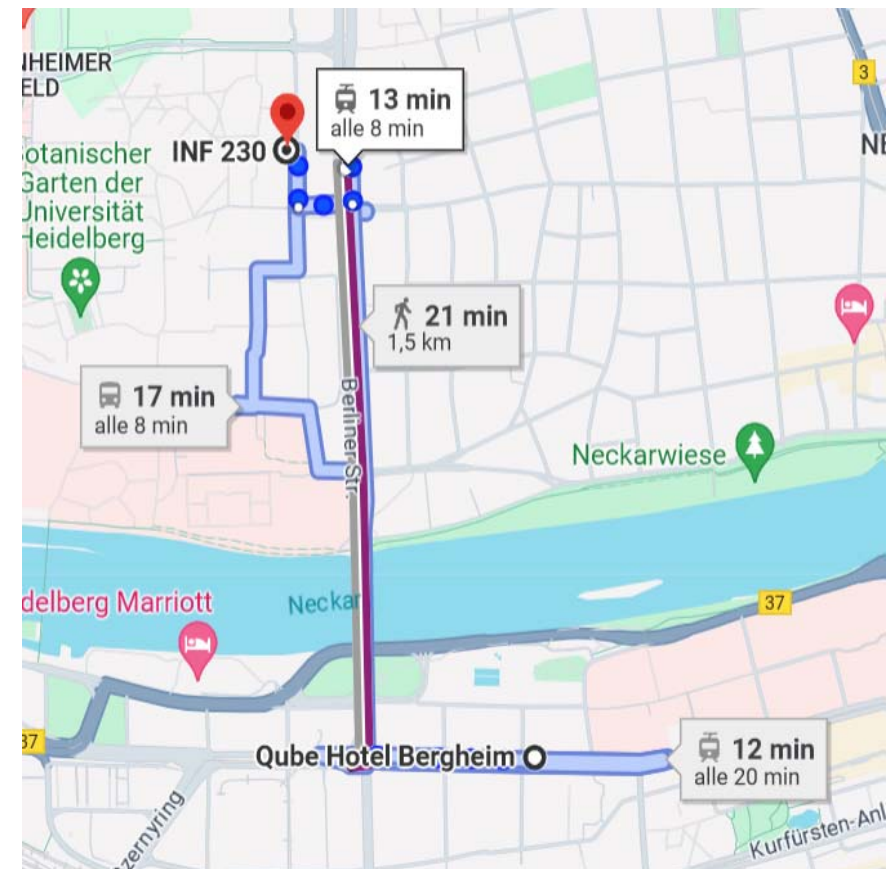

Qube Hotel Bergheim

Bergheimer Straße 74
69115 Heidelberg

06221/187990
bergheim@qube-heidelberg.de

EZ 130€ inkl. Frühstück

Kontingent: 20 Zimmer
Abrufbar bis 02.09.2024 (Stichwort UniWind24)
Kostenfreie Stornierung bis zum 24.09.2024
möglich.

12 Minuten bis zum Veranstaltungsort:
Von der Haltestelle Volkshochschule mit Straßenbahn Linie 21
(Richtung Handschuhsheim, Hans-Thoma-Platz)
bis Haltestelle Neuenheim Bunsengymnasium.

GRADUIERTEN-
AKADEMIE

UNIVERSITÄT
HEIDELBERG
ZUKUNFT
SEIT 1386