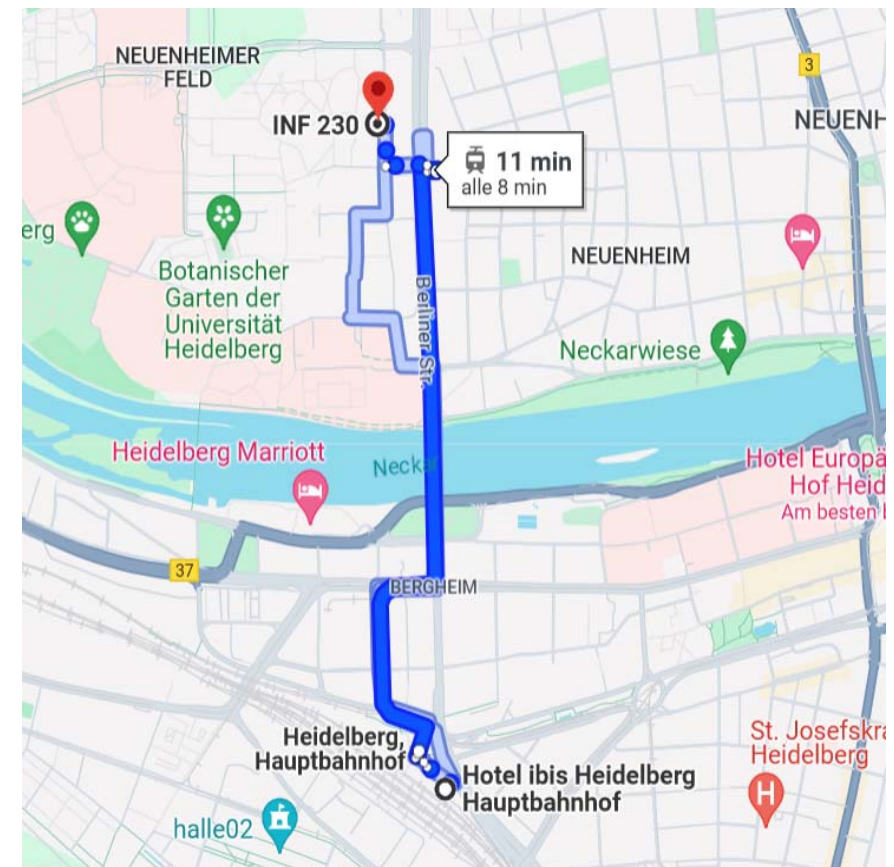

ibis Heidelberg Hauptbahnhof

Willy Brandt Platz 3
69115 Heidelberg

06221/9130
H1447@accor.com

EZ 106€ inkl. Frühstück

Kontingent: 20 Zimmer
Abrufbar bis 20.08.2024 (Stichwort UniWind24)
Kostenfreie Stornierung bis ein Tag vor Anreise
möglich.

11 Minuten bis zum Veranstaltungsort:
Von der Haltestelle Hauptbahnhof mit Straßenbahn Linie 24
(Richtung Handschuhsheim, Heiligenbergschule) oder
Straßenbahn Linie 25 (Richtung Bahnhof Schriesheim)
bis Haltestelle Neuenheim Bunsengymnasium.

GRADUIERTEN-
AKADEMIE

UNIVERSITÄT
HEIDELBERG
ZUKUNFT
SEIT 1386