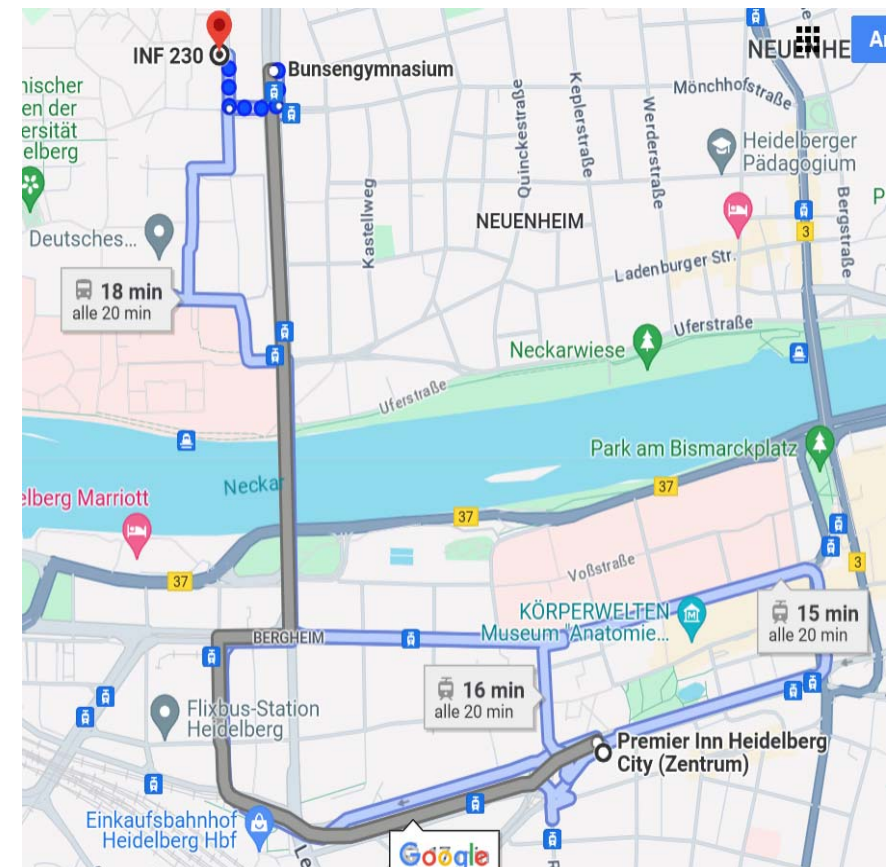

Stornobedingungen bitte individuell anfragen.

19 Minuten bis zum Veranstaltungsort:

Von der Haltestelle Rudolf-Diesel-Straße mit der Straßenbahn Linie 26 (Richtung Handschuhsheim, Heiligenbergschule) bis zum Betriebshof, dort Umstieg in die Linie 24 (Richtung Handschuhsheim Heiligenbergschule) bis Haltestelle Neuenheim Bunsengymnasium

18 Minuten bis zum Veranstaltungsort:  
Von der Haltestelle Hauptbahnhof Süd mit Straßenbahn Linie 26  
(Richtung Handschuhsheim, Heiligenbergschule) bis zum  
Betriebshof. Dort Umstieg in die Straßenbahn Linie 24 (Richtung  
Handschuhsheim Heiligenbergschule)  
bis Haltestelle Neuenheim Bunsengymnasium.

17 Minuten bis zum Veranstaltungsort:  
Von der Haltestelle Stadtwerke Heidelberg mit Straßenbahn  
Linie 24 (Richtung Handschuhsheim, Heiligenbergschule)  
bis Haltestelle Neuenheim Bunsengymnasium.

12 Minuten bis zum Veranstaltungsort:  
Von der Haltestelle Volkshochschule mit Straßenbahn Linie 21  
(Richtung Handschuhsheim, Hans-Thoma-Platz)  
bis Haltestelle Neuenheim Bunsengymnasium.

GRADUIERTEN-  
AKADEMIE