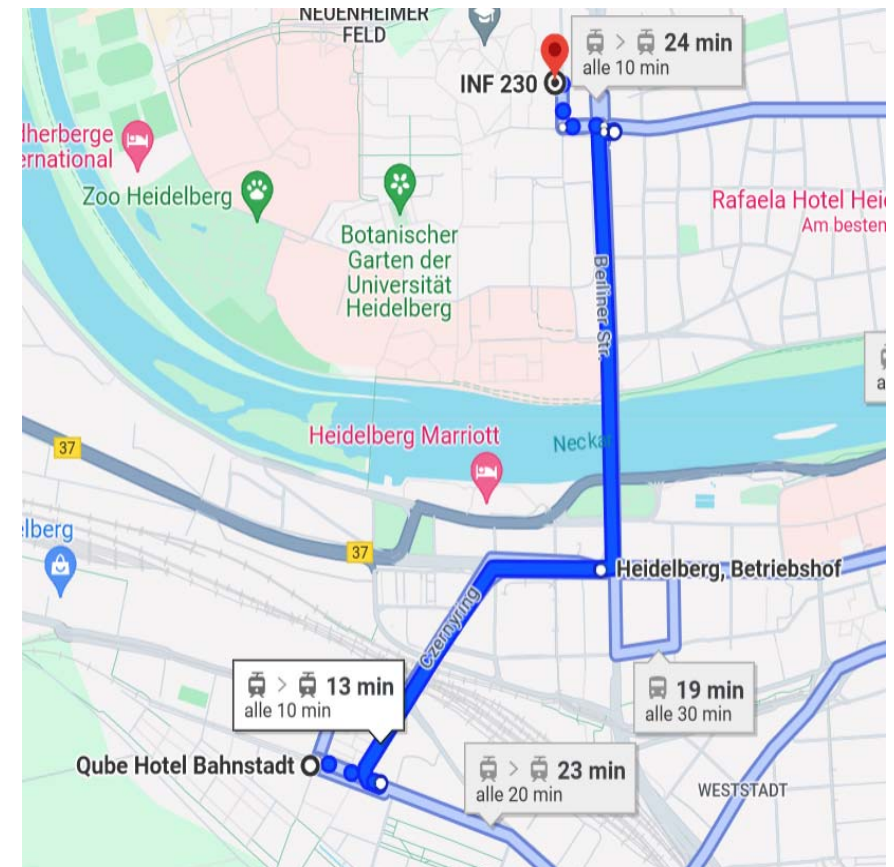

Stornobedingungen bitte individuell anfragen.

19 Minuten bis zum Veranstaltungsort:

Von der Haltestelle Rudolf-Diesel-Straße mit der Straßenbahn Linie 26 (Richtung Handschuhsheim, Heiligenbergschule) bis zum Betriebshof, dort Umstieg in die Linie 24 (Richtung Handschuhsheim Heiligenbergschule) bis Haltestelle Neuenheim Bunsengymnasium

17 Minuten bis zum Veranstaltungsort:  
Von der Haltestelle Stadtwerke Heidelberg mit Straßenbahn  
Linie 24 (Richtung Handschuhsheim, Heiligenbergschule)  
bis Haltestelle Neuenheim Bunsengymnasium.

12 Minuten bis zum Veranstaltungsort:  
Von der Haltestelle Volkshochschule mit Straßenbahn Linie 21  
(Richtung Handschuhsheim, Hans-Thoma-Platz)  
bis Haltestelle Neuenheim Bunsengymnasium.

GRADUIERTEN-  
AKADEMIE

13 Minuten bis zum Veranstaltungsort:  
Von der Haltestelle Gadamerplatz mit der Straßenbahn 26  
(Richtung Handschuhsheim, Heiligenbergschule) bis Betriebshof  
dann Umstieg in Straßenbahn Linie 24 (Richtung  
Handschuhsheim Heiligenbergschule) bis Haltestelle Neuenheim  
Bunsengymnasium