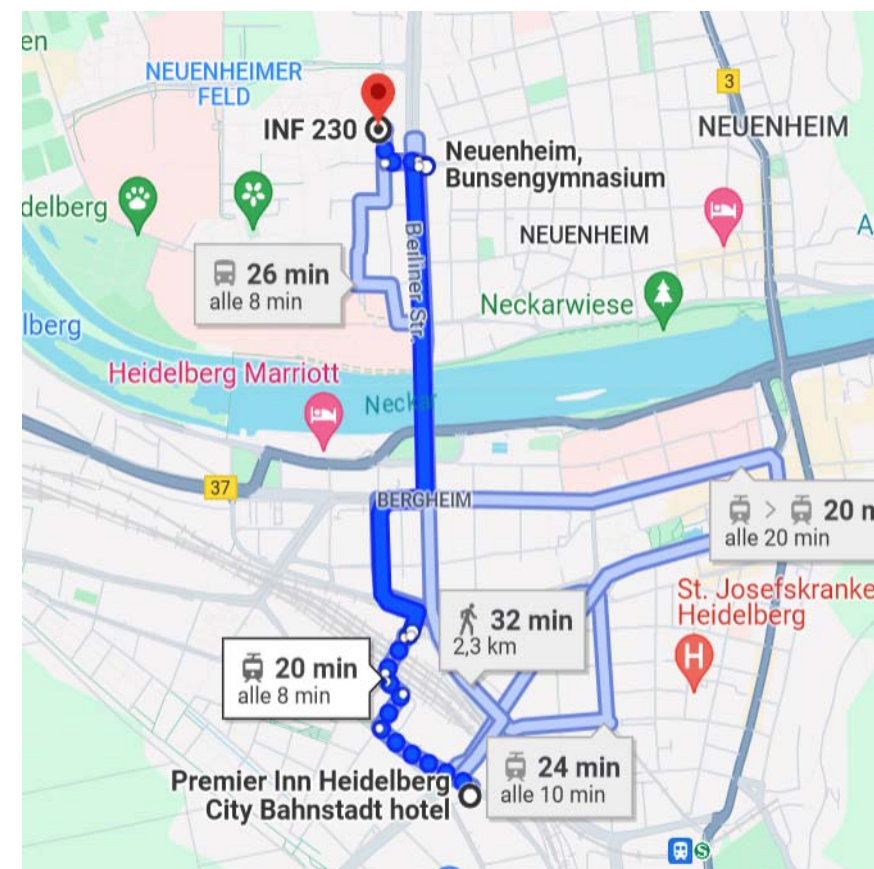

PremierInn Heidelberg City Bahnstadt

Czernyring 26-28
69115 Heidelberg

06221/6484896
Heidelberg.CityBahnstadt@premierinn.com

EZ 115€ + 16,90€ Frühstück (optional)

Kontingent: 30 Zimmer
Abrufbar bis 02.08.2024 (Stichwort UniWind24)
Kostenfreie Stornierung bis zum 24.09.2024
möglich.

18 Minuten bis zum Veranstaltungsort:
Von der Haltestelle Hauptbahnhof Süd mit Straßenbahn Linie 26
(Richtung Handschuhsheim, Heiligenbergschule) bis zum
Betriebshof. Dort Umstieg in die Straßenbahn Linie 24 (Richtung
Handschuhsheim Heiligenbergschule)
bis Haltestelle Neuenheim Bunsengymnasium.

GRADUIERTEN-
AKADEMIE

UNIVERSITÄT
HEIDELBERG
ZUKUNFT
SEIT 1386