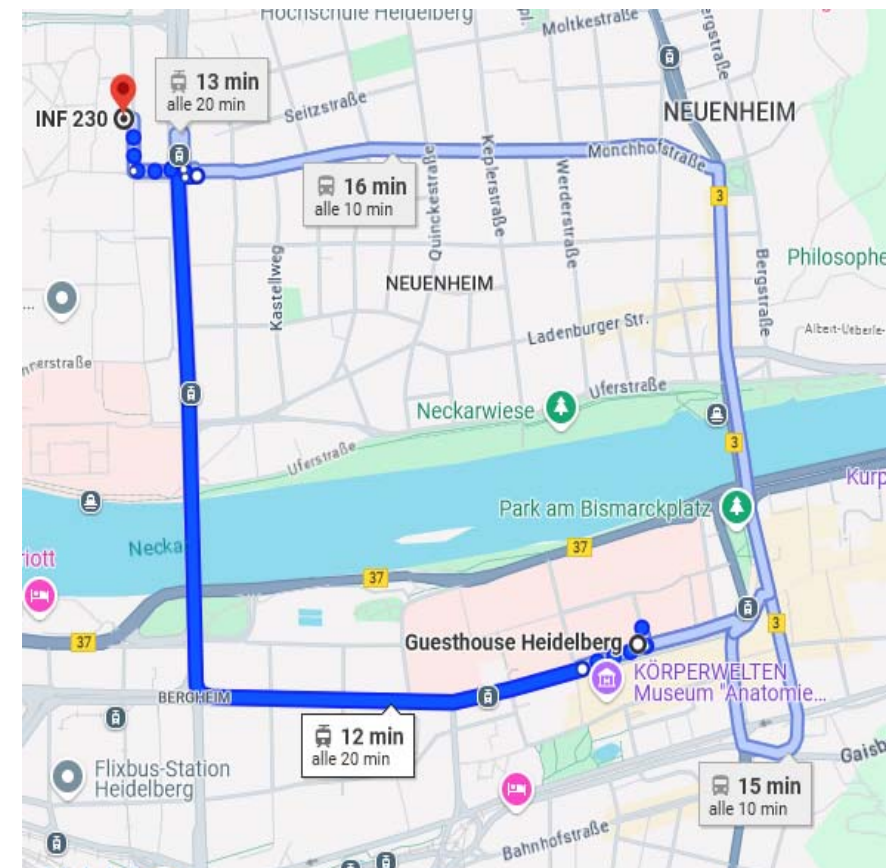

Guesthouse Heidelberg

Bergheimer Straße 24
69115 Heidelberg

06221/872710
vt@guesthouse-hd.de

EZ 84€

Kontingent: 10 Zimmer
Abrufbar bis 20.08.2024 (Stichwort UniWind24)
Gebuchte Zimmer können bis 2 Tage vor Anreise
storniert werden.

12 Minuten bis zum Veranstaltungsort:
Von der Haltestelle Altes Hallenband Heidelberg mit der
Straßenbahn Linie 21 (Richtung Handschuhsheim, Hans-Thoma-
platz) bis Haltestelle Neuenheim Bunsengymnasium

GRADUIERTEN-
AKADEMIE

UNIVERSITÄT
HEIDELBERG
ZUKUNFT
SEIT 1386